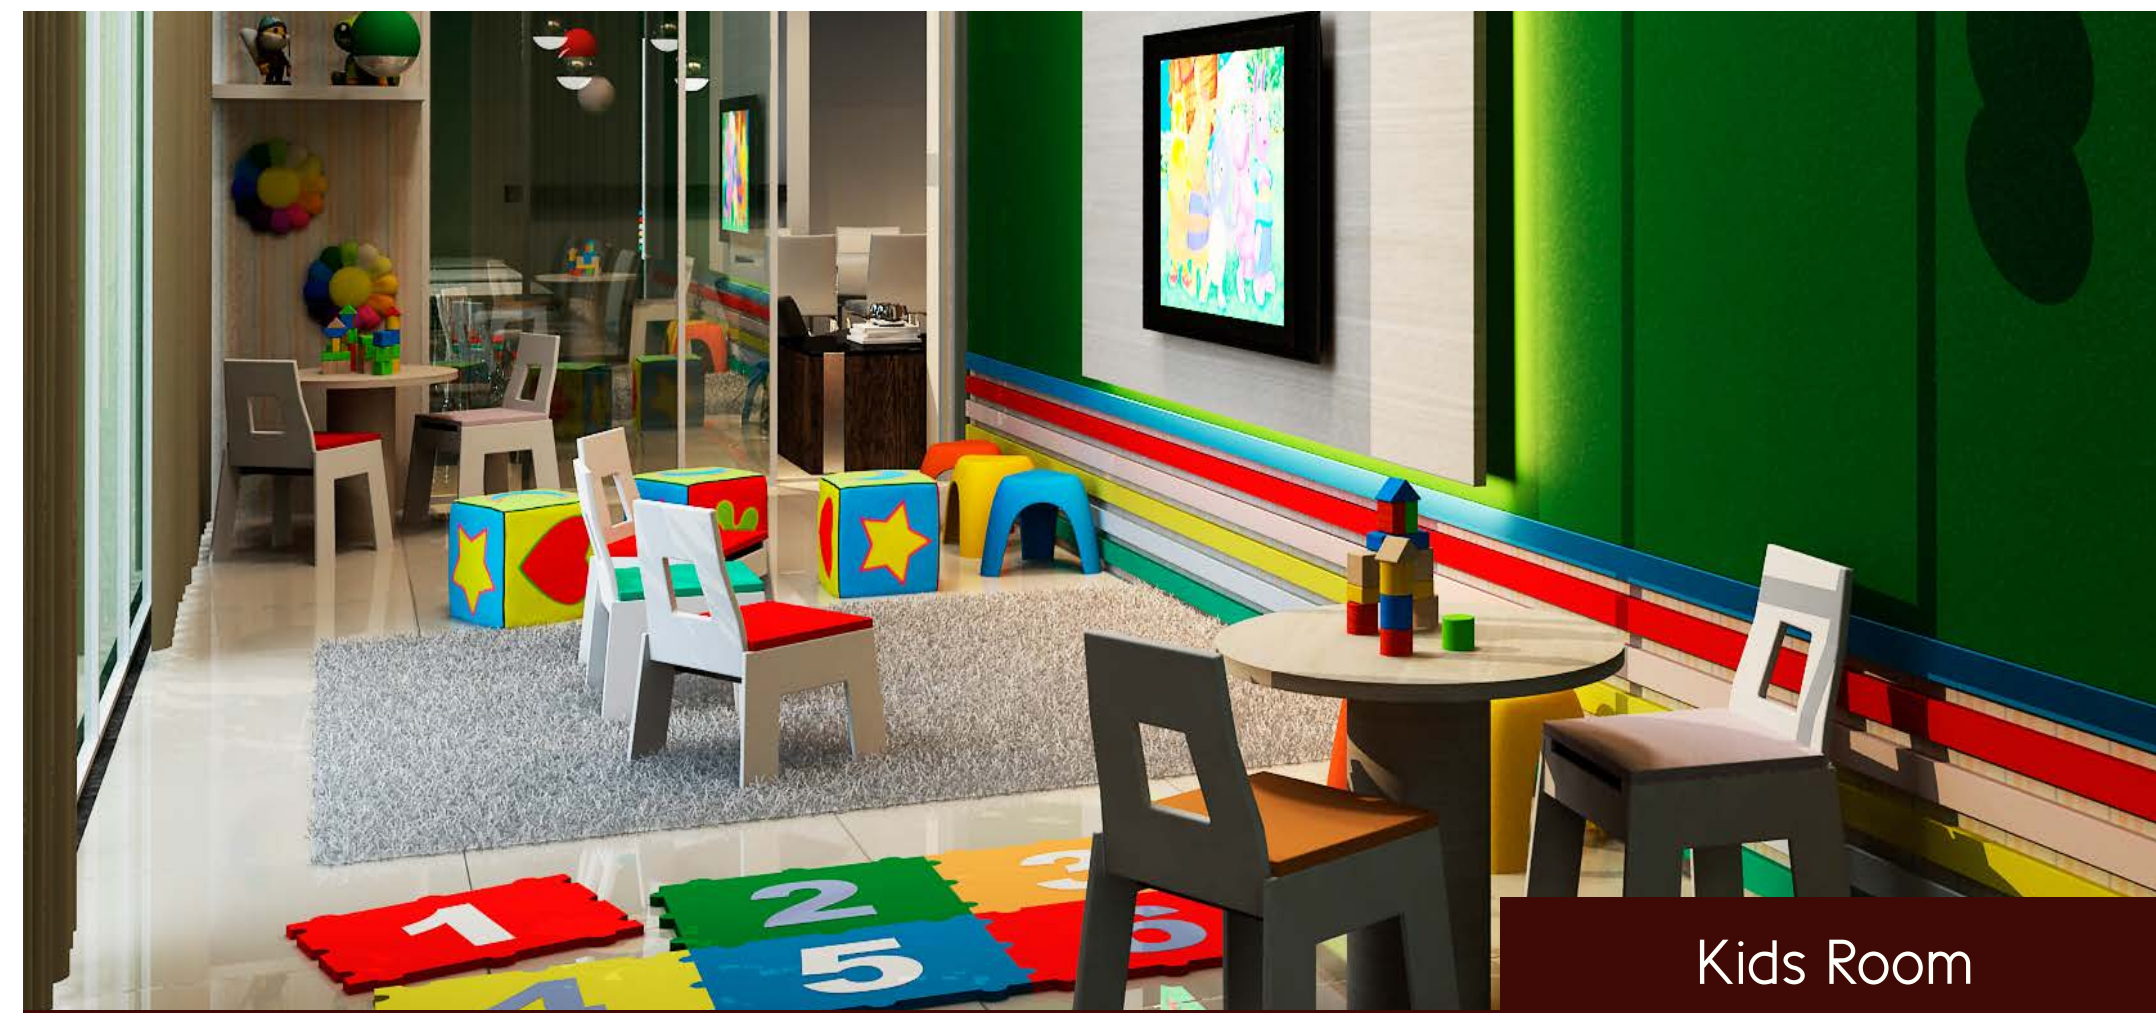

Salão de Festas

O melhor sentido de viver bem é ter mais qualidade de vida e saúde.

Com a agitação do dia a dia, ter tempo para treinar é privilégio. Pensando nisso, desenvolvemos um espaço fitness equipado para que você possa cuidar da sua boa forma sem sair de casa.

Fitness

Sala de Jogos

Quadra de Squash

Sala de Videogame

Kids Room

Vista da Área de Lazer

Entre e fique à vontade.

No Reserva Florence Condominium, sua família tem mais espaço para ser feliz.

São duas opções de planta de um projeto pensado para o seu conforto, comodidade e lazer.

Sinta-se em casa!

Esse é o melhor sentido da vida: bem viver.

Sala de Jantar

A cada amanhecer, um sorriso
enche seu lar de alegria.