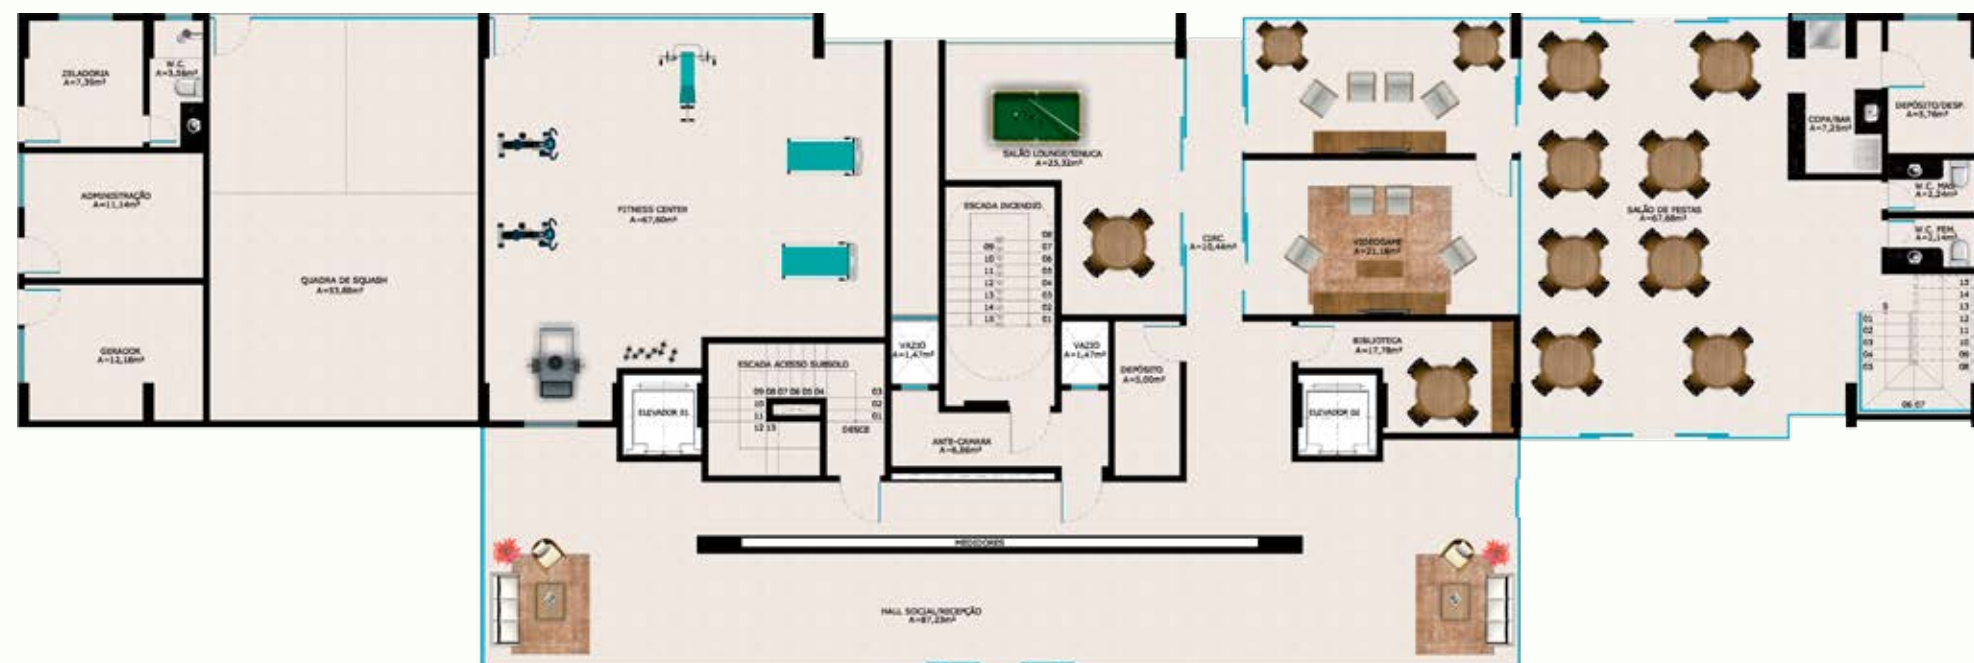

São duas opções de planta de um projeto pensado para o seu conforto, comodidade e lazer.

Sinta-se em casa!

Esse é o melhor sentido da vida: bem viver.

Sala de Jantar

A cada amanhecer, um sorriso
enche seu lar de alegria.

Sala de Estar

Suíte Master

Plantas Apartamento Tipo

Área Privativa

120m² e 118m²

-  3 Suítes (sendo 1 reversível)
-  Sala de Estar e Jantar
-  2 ou 3 Vagas de garagem

-  Varanda
-  Área de Serviço

Pilotis

1º Pavimento

Implantação

ÁREA DE LAZER COMPLETA

- 01 Guarita
- 02 Estacionamento
- 03 Campo de Futebol
- 04 Hall
- 05 Biblioteca
- 06 Quadra de Squash
- 07 Fitness
- 08 Sala de Jogos
- 09 Sala de Videogame
- 10 Kids Room
- 11 Salão de Festas
- 12 Pista de Cooper
- 13 Playground
- 14 Piscina Adulto e Infantil
- 15 Sauna
- 16 Deck Seco
- 17 Espaço Zen