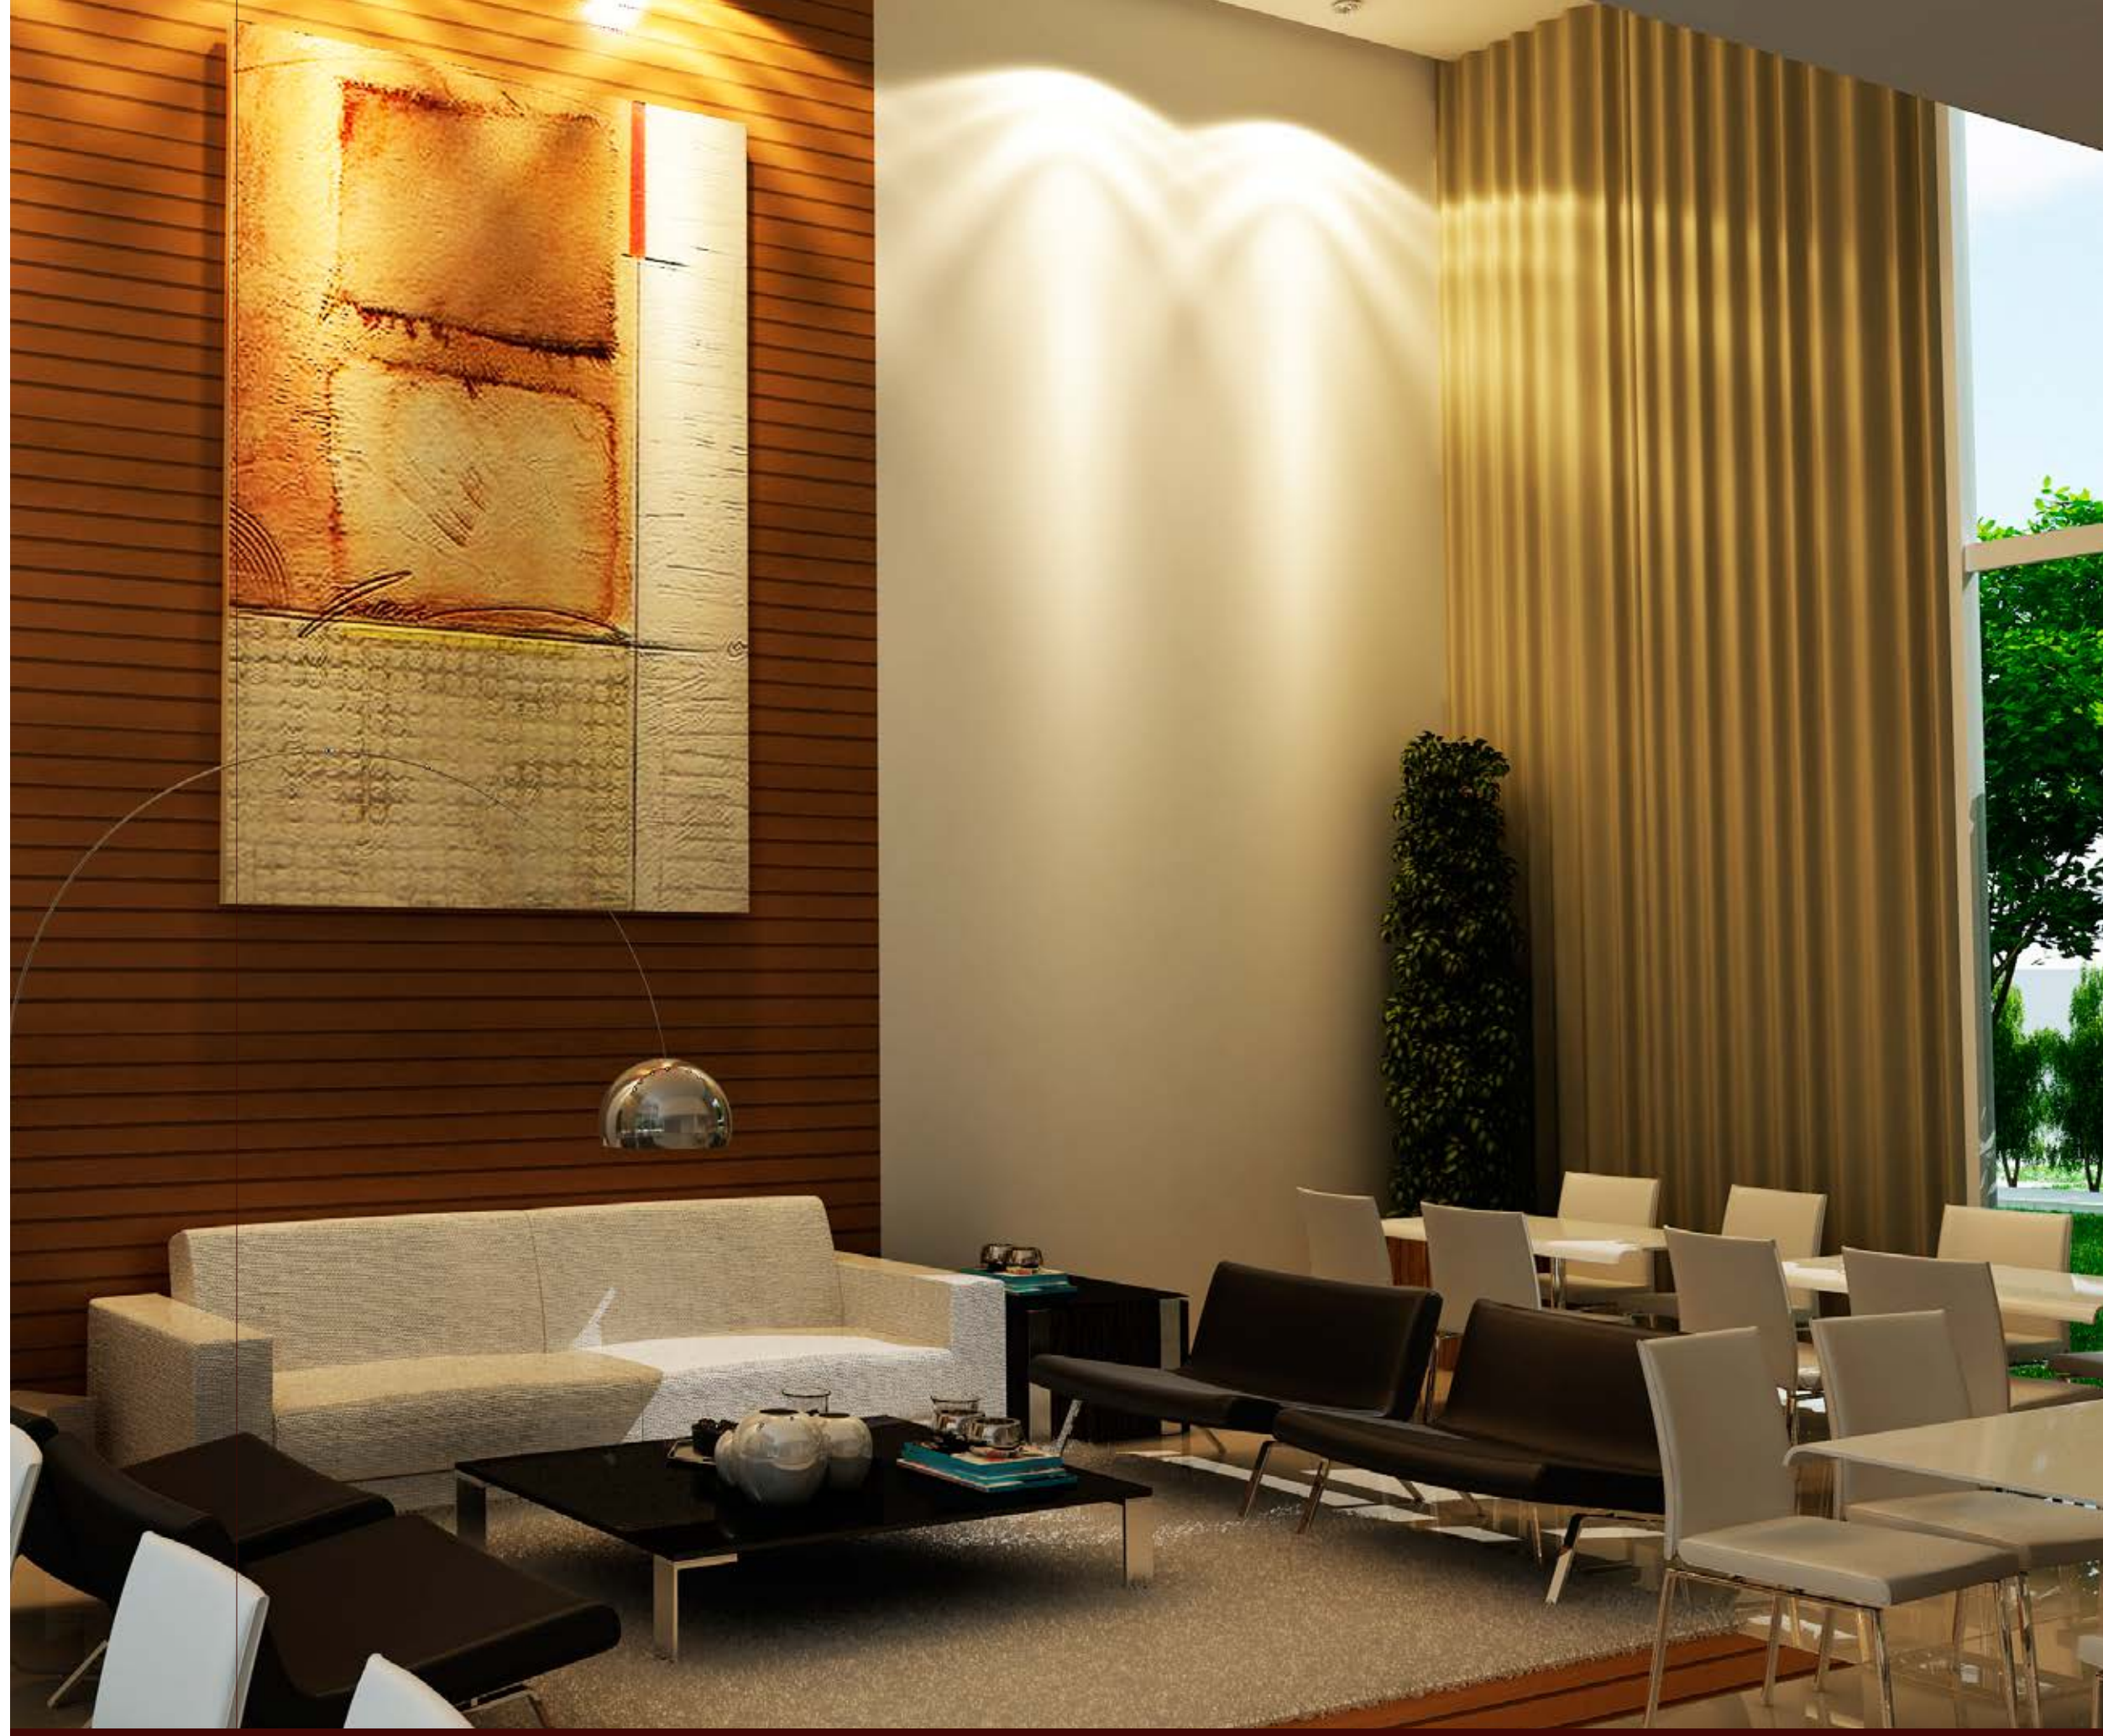

Um empreendimento onde o bom gosto é essencial.

Cada ambiente do Reserva Florence é uma verdadeira demonstração de dedicação e carinho para receber bem as pessoas do seu convívio.

Salão de Festas