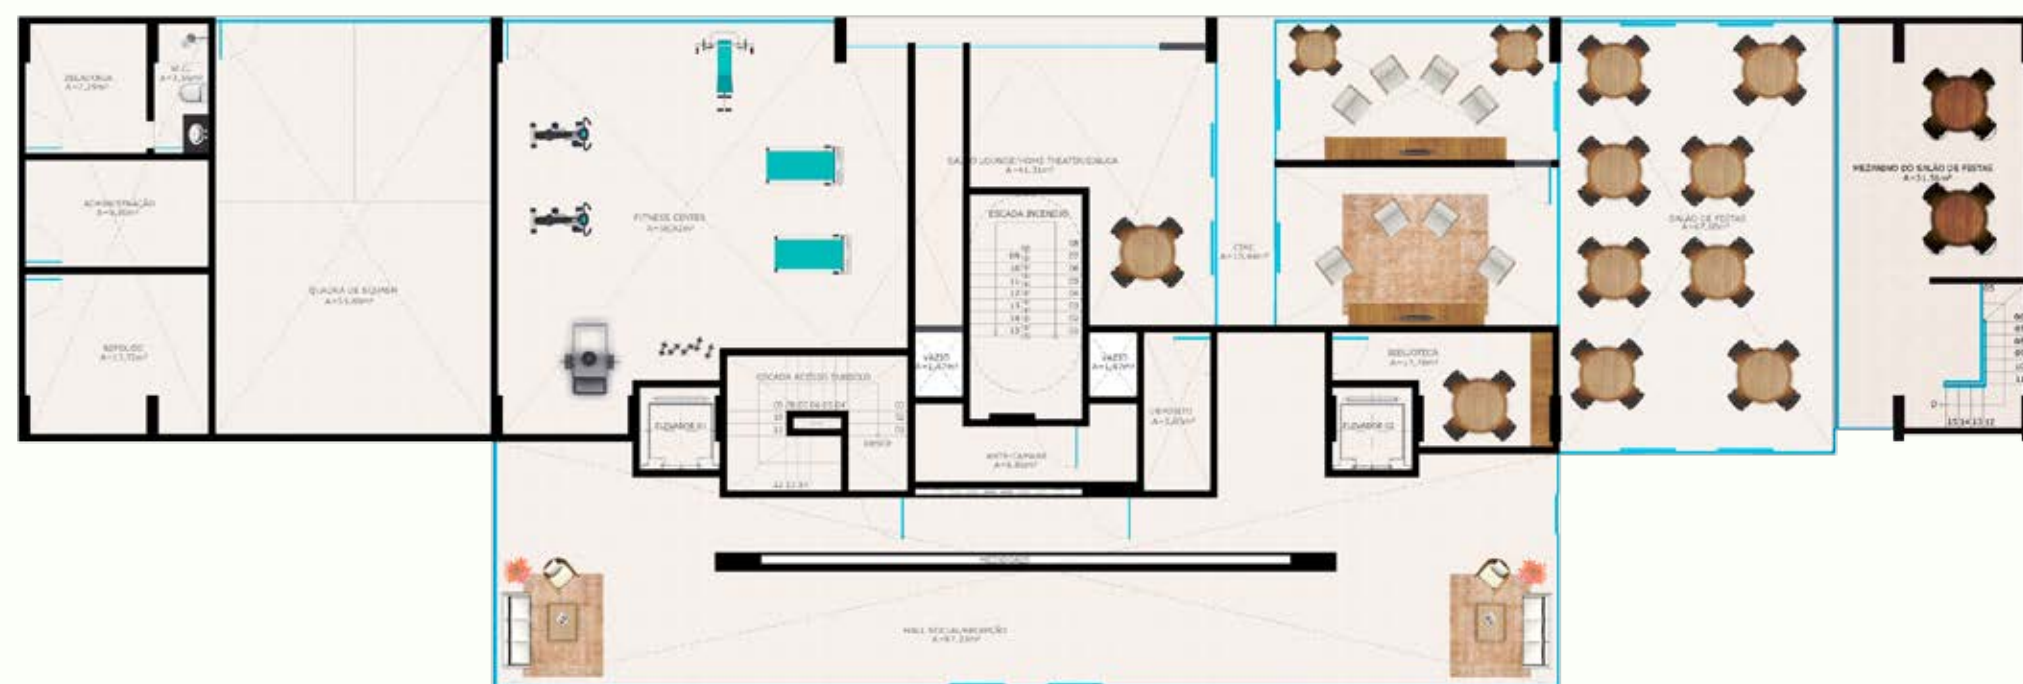

São duas opções de planta de um projeto pensado para o seu conforto, comodidade e lazer.

Sinta-se em casa!

Esse é o melhor sentido da vida: bem viver.

Sala de Jantar

A cada amanhecer, um sorriso
enche seu lar de alegria.

Sala de Estar

Suíte Master

Plantas Apartamento Tipo

Área Privativa

120m² e 118m²

-  3 Suítes (sendo 1 reversível)
-  Sala de Estar e Jantar
-  2 ou 3 Vagas de garagem

-  Varanda
-  Área de Serviço

Pilotis

1º Pavimento

Implantação

ÁREA DE LAZER COMPLETA

- 01 Guarita
- 02 Estacionamento
- 03 Campo de Futebol
- 04 Hall
- 05 Biblioteca
- 06 Quadra de Squash
- 07 Fitness
- 08 Sala de Jogos
- 09 Sala de Videogame
- 10 Kids Room
- 11 Salão de Festas
- 12 Pista de Cooper
- 13 Playground
- 14 Piscina Adulto e Infantil
- 15 Sauna
- 16 Deck Seco
- 17 Espaço Zen