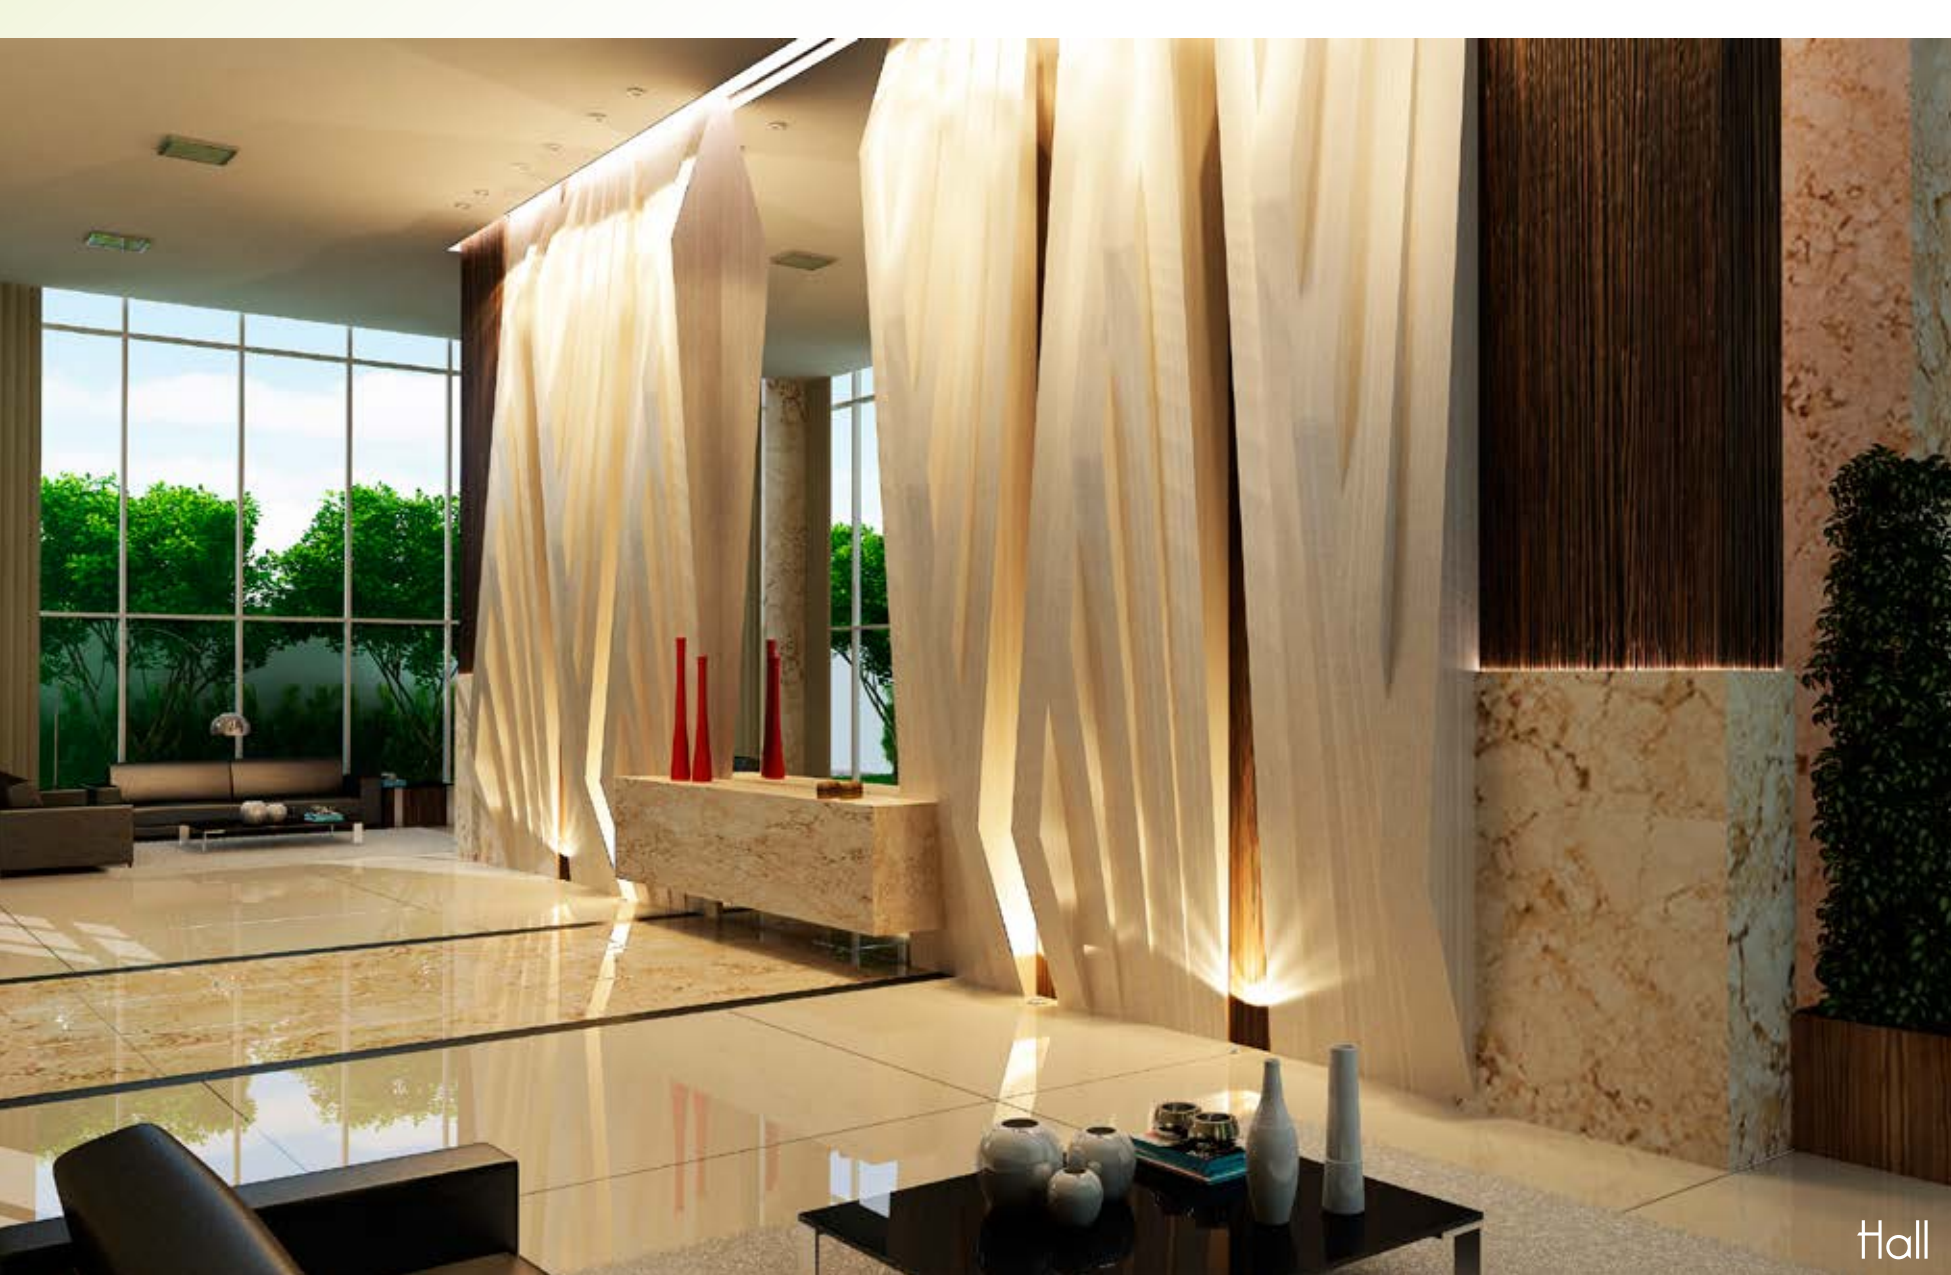

Um empreendimento onde o bom gosto é essencial.

Cada ambiente do Reserva Florence é uma verdadeira demonstração de dedicação e carinho para receber bem as pessoas do seu convívio.

Salão de Festas